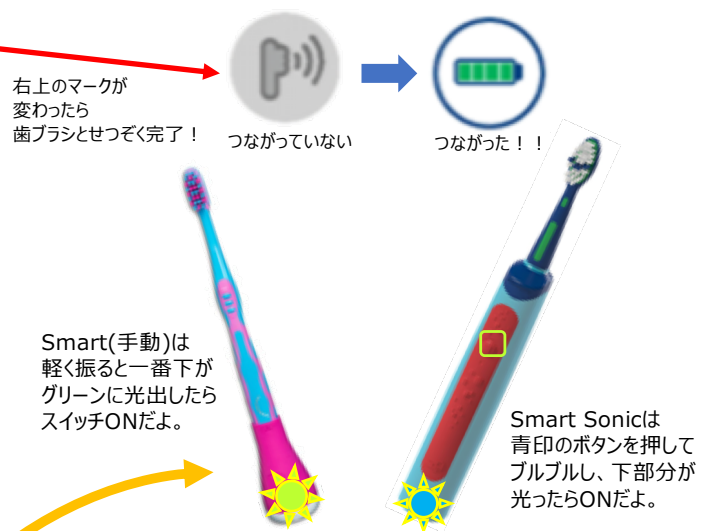

プレイブラッシュ・キッズ つかいかた。

ステップ① アプリ をダウンロードするよ。

カメラを向ければ、アプリストアの表示でアプリストアにとぶことができるよ。

Playbrush Kids
プレイブラッシュ・キッズをダウンロード！

ステップ② 設定画面でBluetoothをONにしてね。

ステップ③-1 アプリとプレイブラッシュをBluetoothでつなぐよ。

最初にブラッシングコーチでためてね。

ステップ③-2 アプリとプレイブラッシュをBluetoothでつなぐよ

歯ブラシの電源が入っていないと下のような表示が出るよ。

スイッチが入っているか？
たしかめてね。

ステップ④ いよいよプレイ♪スタート！

しっかり接続されると、スタートボタンが緑色に変わるよ。

さあ、ゲームを楽しもう♪